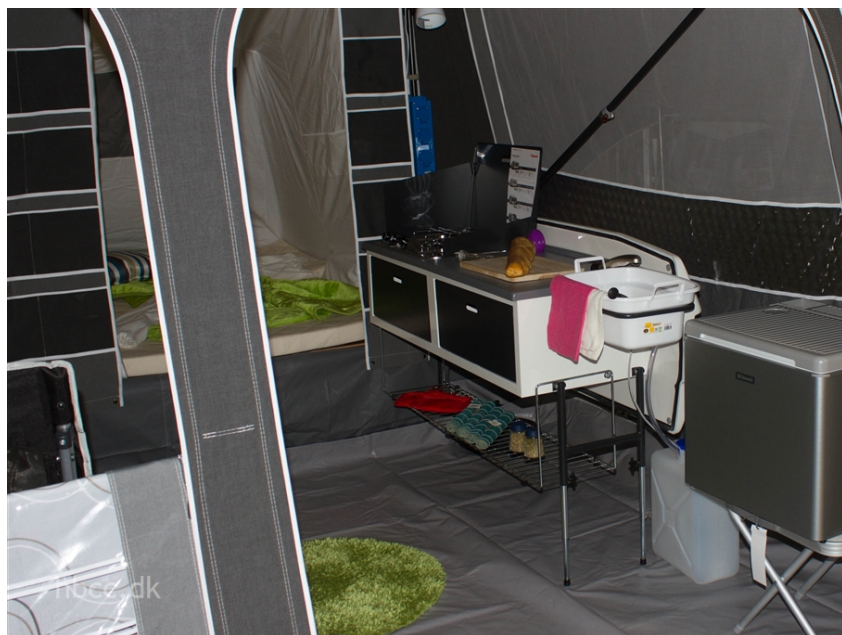

2018 Camp-Let Classic

52.700 kr.

Lager nr.:
Egenvægt: 250 kg.
Lasteevne: 250 kg.
Totalvægt: 500 kg.

Camplet Classic, lækker rejsevogn med rigtig mange muligheder, kig forbi os og få den demonstreret

Køkken - Bad & Toilet
Hylde i køkken, Køkkenvask m/afløb,
Bestikbakke